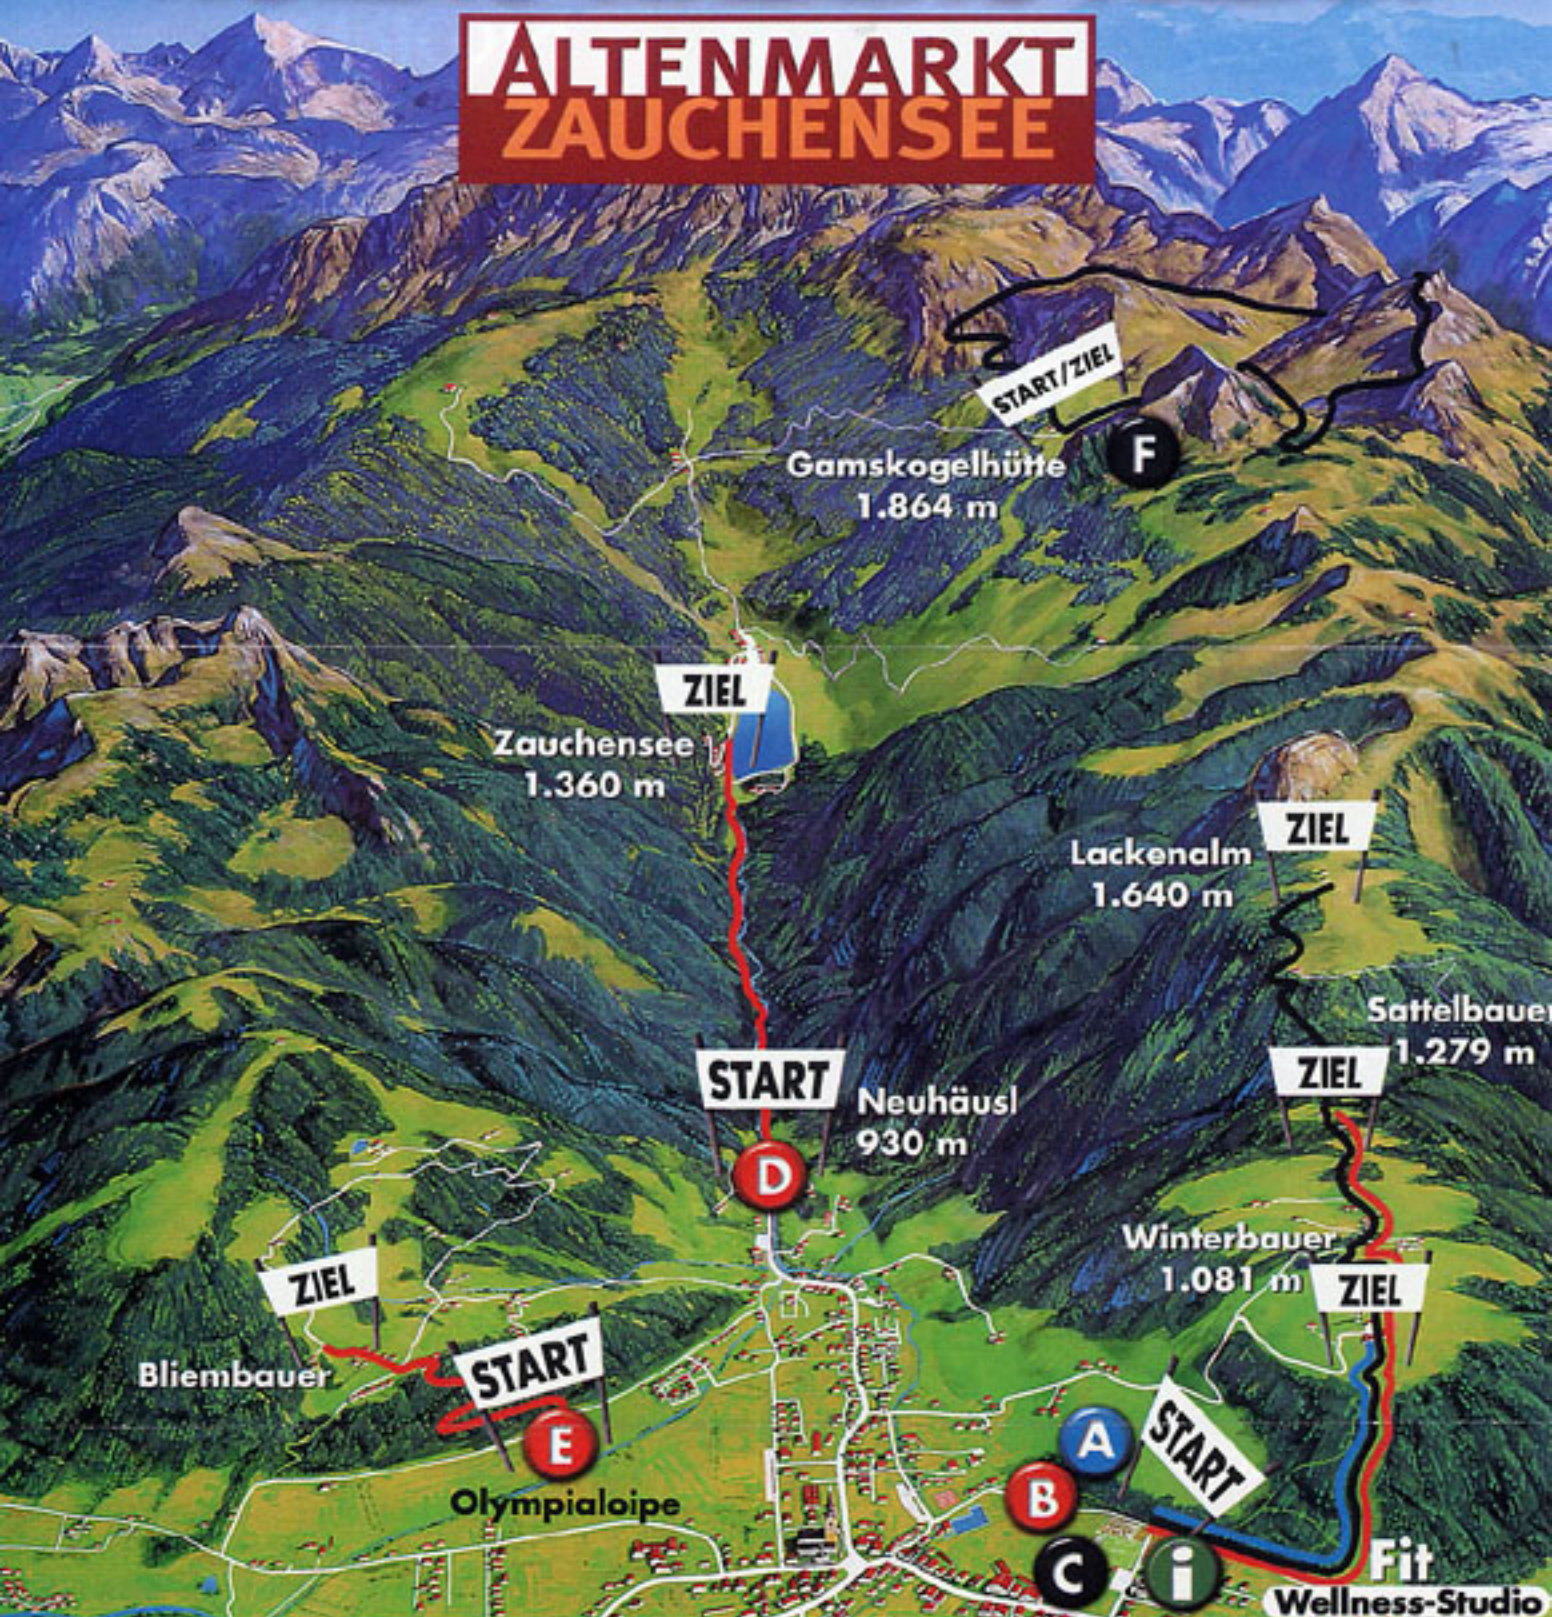

NORDIC-WALKING-ARENA

ALTENMARKT ZAUCHENSEE

NORDIC-WALKING-TOUREN

- A** Altenmarkt - Winterbauer (Teststrecke, Walk in Balance)
- B** Altenmarkt - Sattelbauer
- C** Altenmarkt - Lackenalp
- D** Neuhausl - Zauchensee
- E** Olympialoipe - Bliembauer
- F** Zauchensee (rund um die Gamskogelhütte)